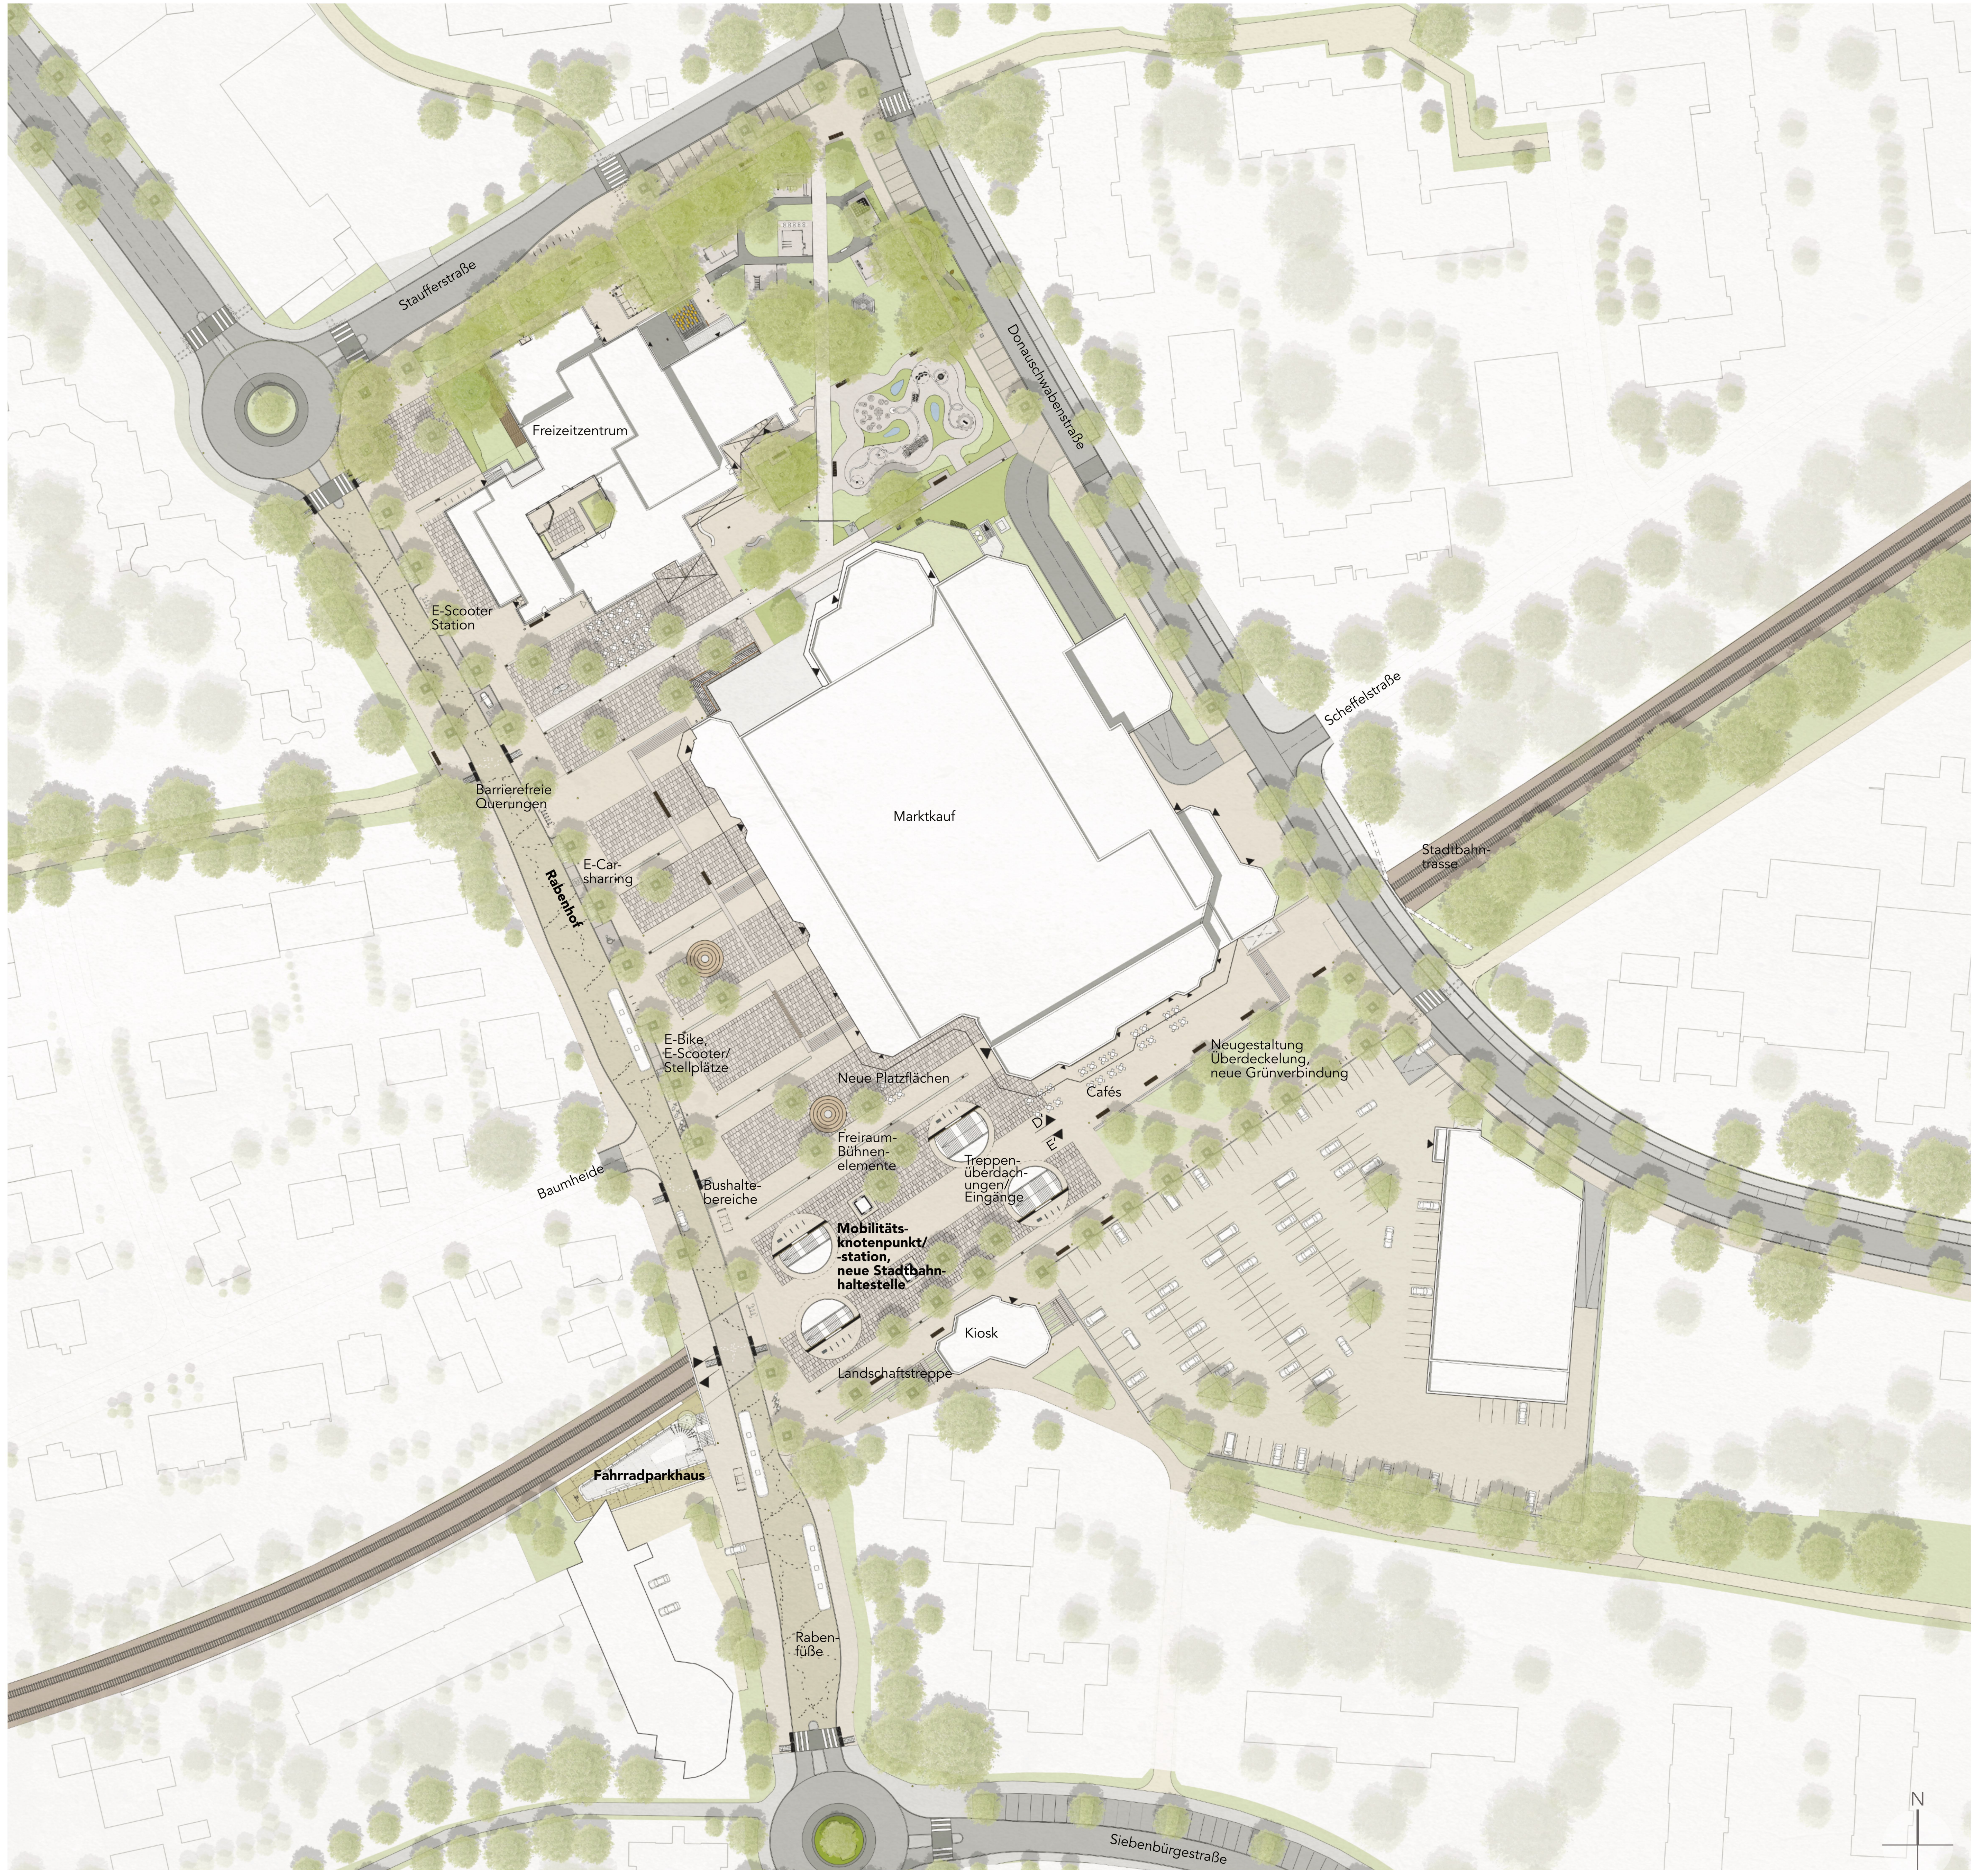

NEUE MITTE BAUMHEIDE

Lageplan, Neue Mitte Baumheide, M 1:500 - **PLAN ZUR ABSTIMMUNG** -

Stand: 04.02.2022