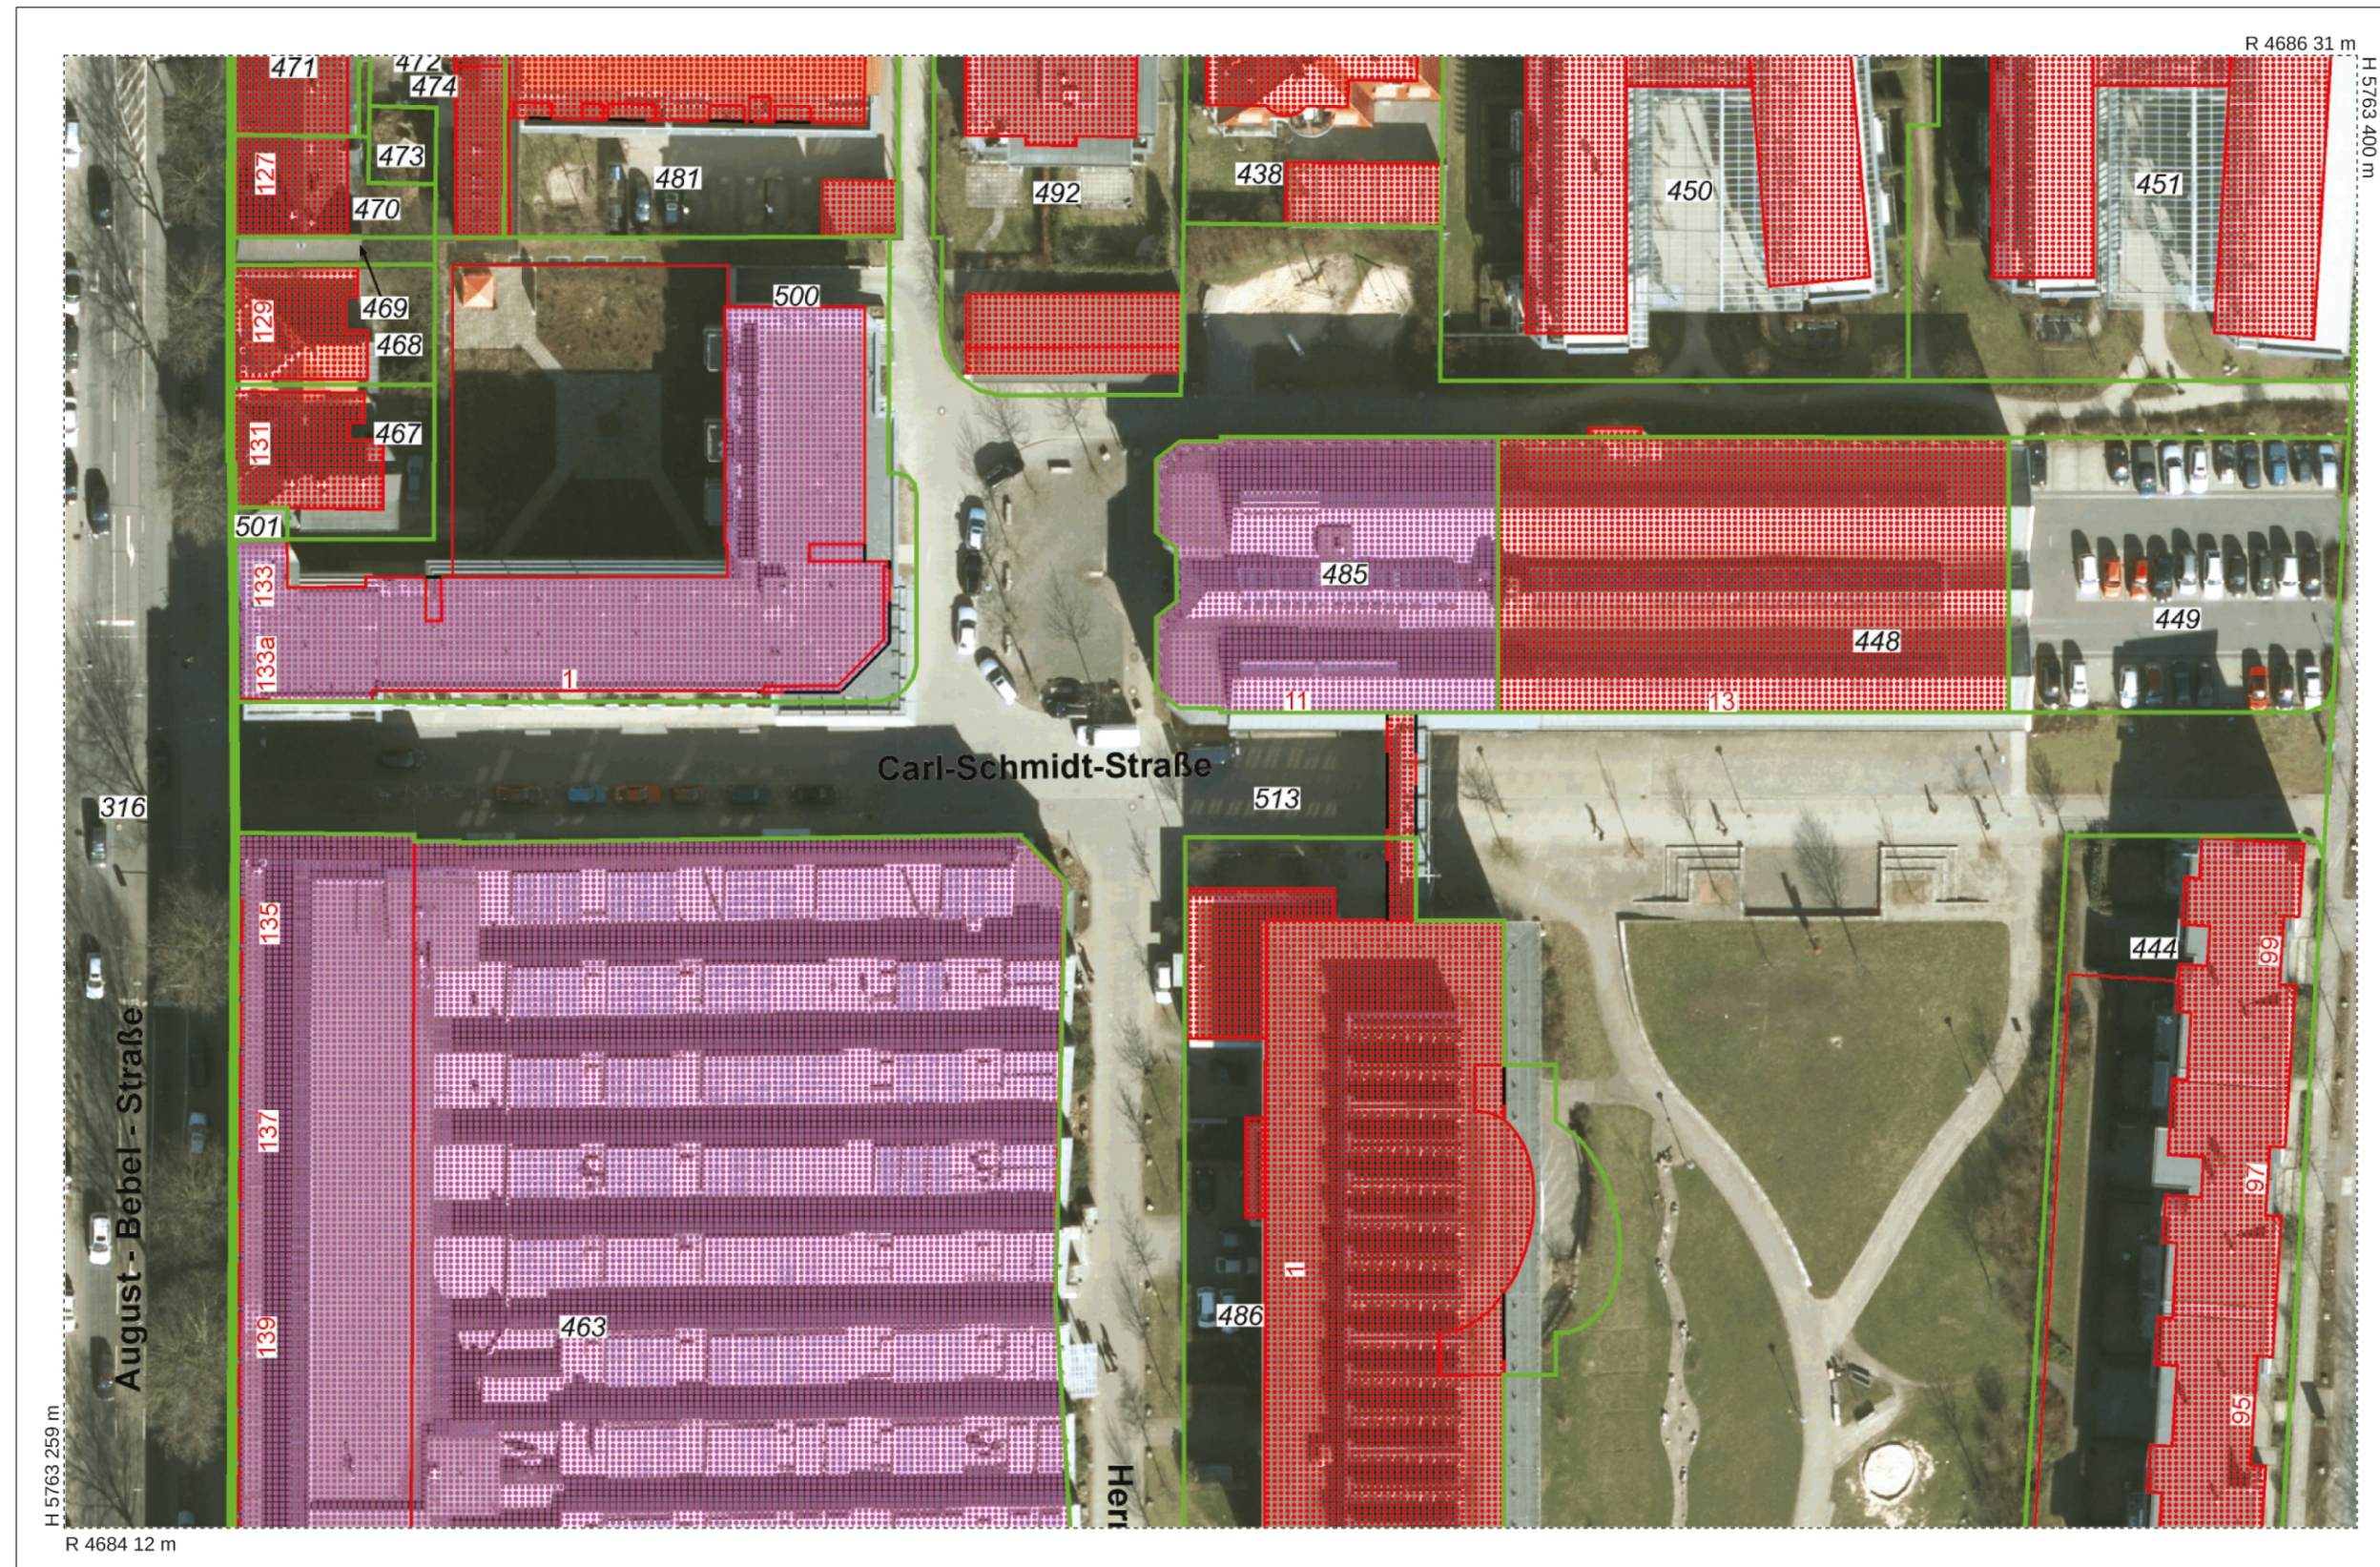

Online-Kartendienst der Stadt Bielefeld

Datum: 11.09.2013 / Maßstab ca. 1 : 588 (der exakte Maßstab ist abhängig von Ihren Einstellungen)

Nr.	Änderung	Datum	Name

Stadtbahnlinie 4 Stadtbahnverlängerung Dürkopp Tor 6 Grunderwerb

Planungsphase	Genehmigungsplanung	Anlage	6	Blatt	1	
Dateiname:		Plotdatum:	22.04.2014			
Planart	Lageplan	Plannr.	DT6-30.2/005			
		Maßstab	---			
Planverfasser	 Fritz-Vomfelde-Straße 6 40547 Düsseldorf Tel. +49 211 5447905-0 Fax +49 211 5447905-199	Datum	Name			
		Bearb.:	02.2014	Hemsath/R&B		
		Gepr.:	04.2014	Schultze/R&B		