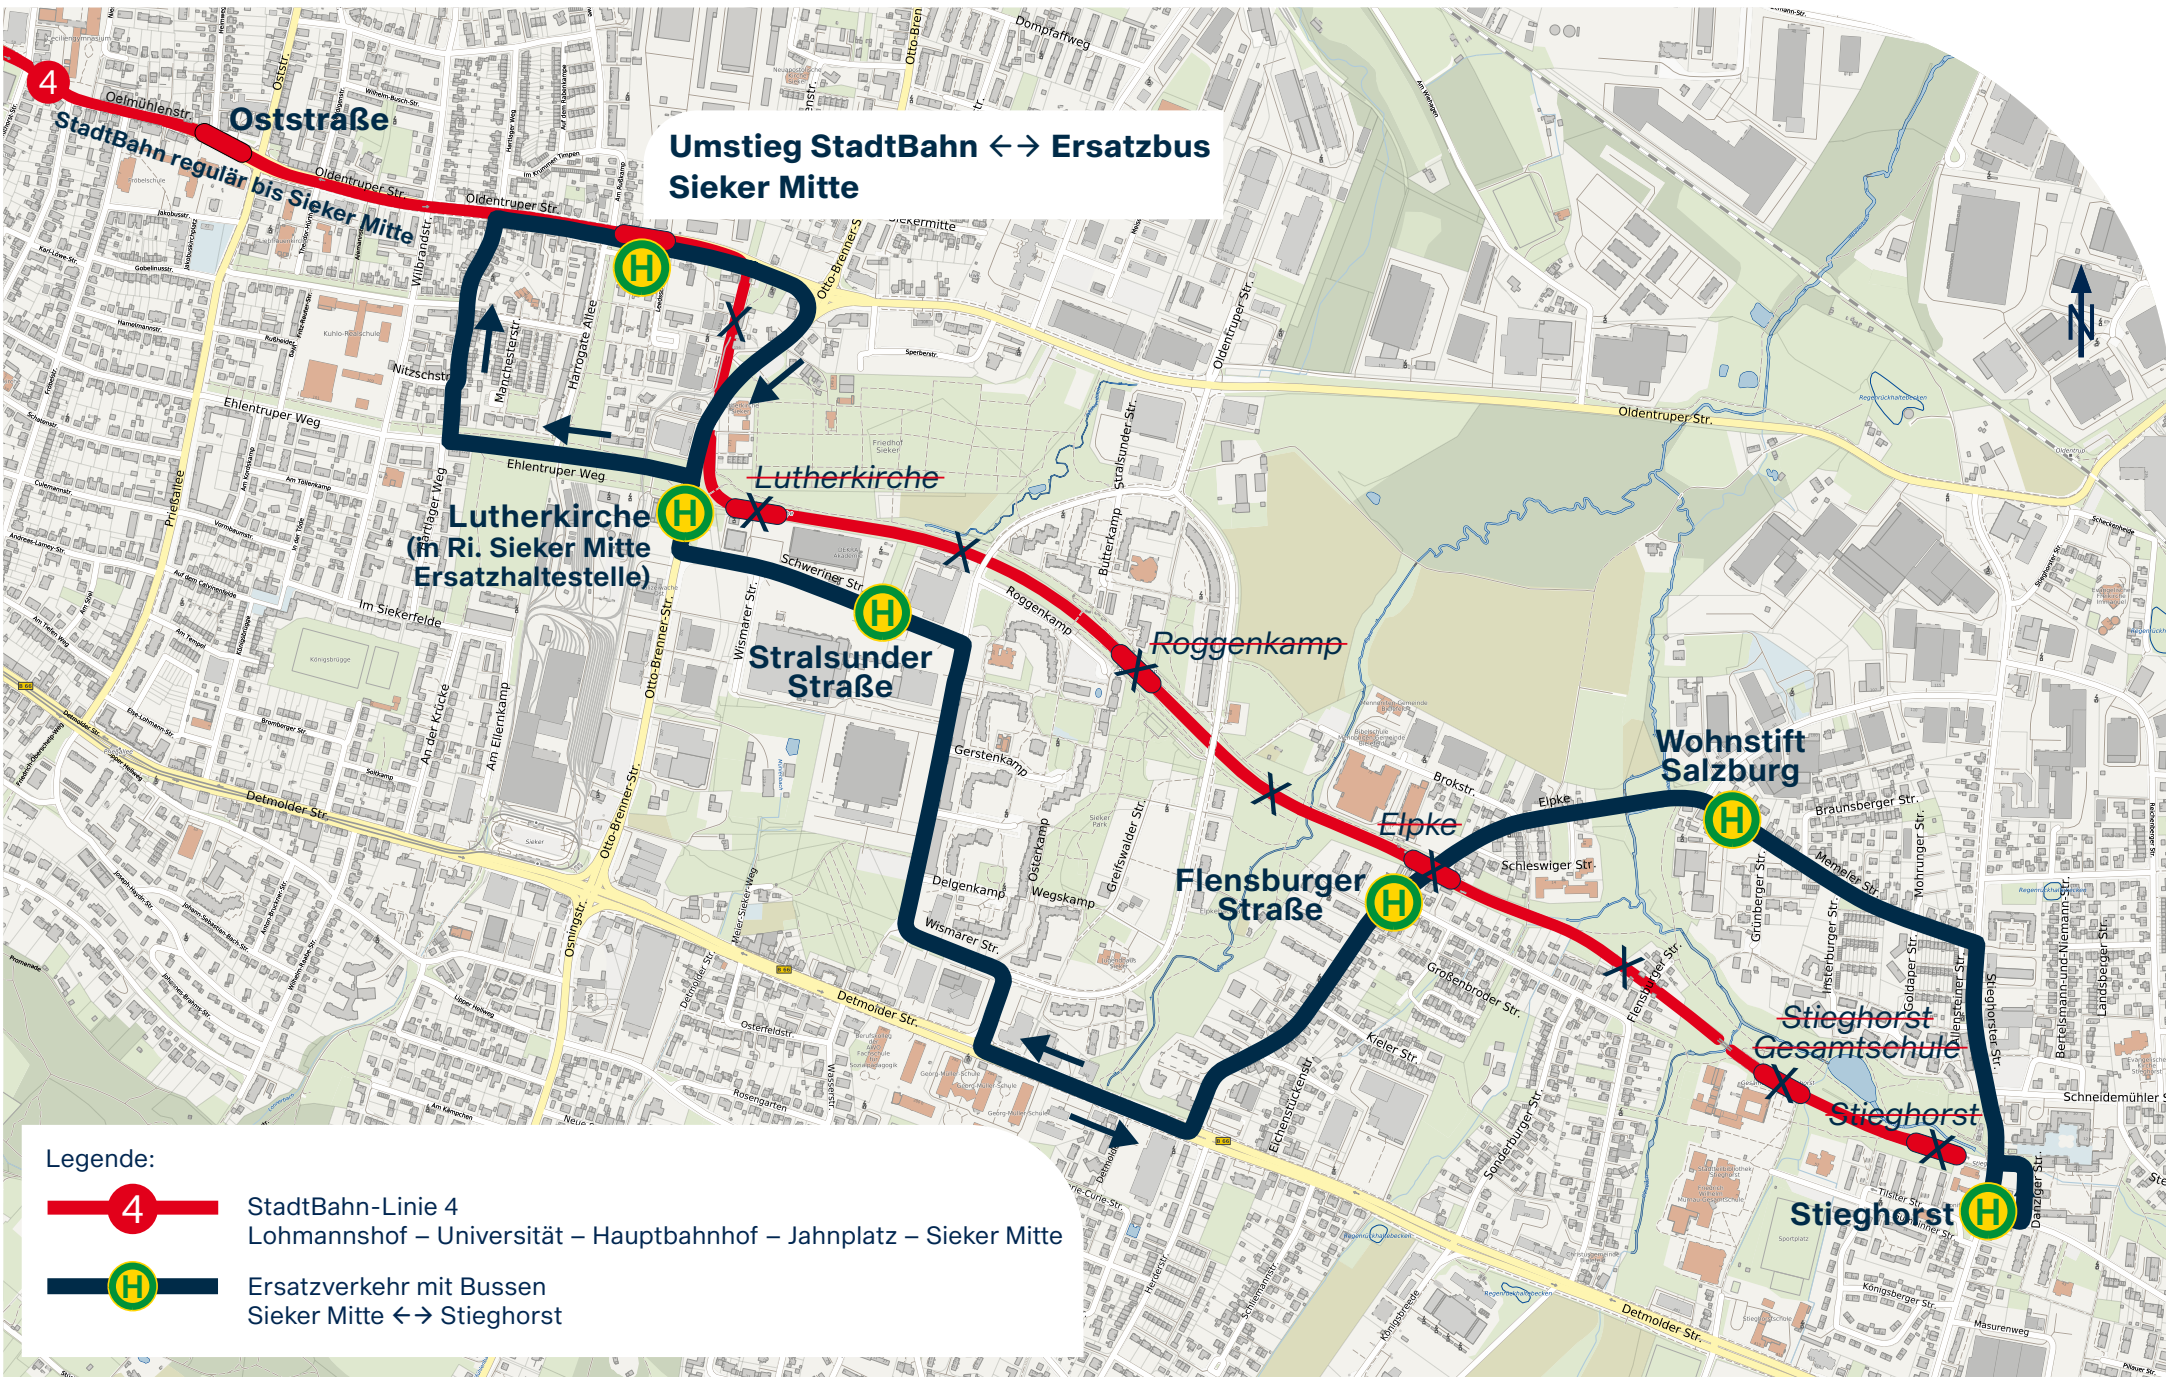

- ▶ Die StadtBahn-Linie 4 fährt nur zwischen **(H) Lohmannshof** und **(H) Sieker Mitte**.
- ▶ Zwischen **(H) Sieker Mitte** und **(H) Stieghorst** fährt ein Ersatzbus.
- ▶ Umstieg StadtBahn <-> Ersatzbus:
(H) Sieker Mitte (barrierefrei).
- ▶ Folgende Haltestellen werden nicht von der StadtBahn bedient:
 - ▶ Lutherkirche
 - ▶ Roggenkamp
 - ▶ Elpke
 - ▶ Stieghorst Gesamtschule
 - ▶ Stieghorst

Bitte weichen Sie auf die Ersatzhaltestellen aus.

Fahrplan

- ▶ Der Fahrplan der StadtBahn-Linie 4 zwischen den Haltestellen **(H) Lohmannshof** und **(H) Sieker Mitte** bleibt unverändert.
- ▶ Durch die Nutzung der Ersatzbusse verlängert sich Ihre Fahrzeit zwischen **(H) Sieker Mitte** und **(H) Stieghorst**. Bitte planen Sie mehr Zeit ein.
- ▶ Den Fahrplan finden Sie unter **www.mobiel/Stieghorst**.
- ▶ Für detaillierte Auskünfte nutzen Sie bitte die Fahrplanauskunft oder moBiel-App.

Mehr Infos unter
www.mobiel.de/Stieghorst

Gemeinsam für ein lebenswertes Bielefeld

www.mobiel.de

StadtBahn-Linie 4 Ersatzverkehr mit Bussen

Sieker Mitte ↔ Stieghorst

**Samstag, 8. bis
Sonntag, 16.
Oktober 2022**

- StadtBahn-Linie 4
Lohmannshof – Universität – Hauptbahnhof – Jahnplatz – Sieker Mitte
- Ersatzverkehr mit Bussen
Sieker Mitte ↔ Stieghorst